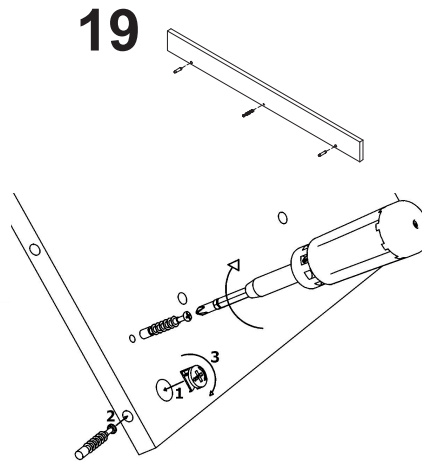

Chicago 90 (35")

PL - Instrukcja montażu D - Montageanleitung GB - Assembly instructions

RO - instructiuni de montaj SK - Navod na montaz TR - Montaj tali matu

NL - Handleiding voor de montage IT - Istruzioni di montaggio FR - Notice de montage

CZ - Montá ní navod HU - Szerelési utmutató RU - инструкция по сборке

A 32 x Ø8x35 	B 1 x Ø15x12 	B1 1 x 34mm 	B2 1 x Ø17 	B3 12 x Ø7x50 	B4 16 x Ø12 
C2 4 x Ø3x25 	A1 10x 		C5 60 x 	E 2 x 160mm 	F 1x 720mm 
F1 2 x 	G 4 x 	G1 4 x 	H 4 x 	I 4 x 	J 6 x 
			Z 1 x 		

12

13

14

16

17

18

19

20