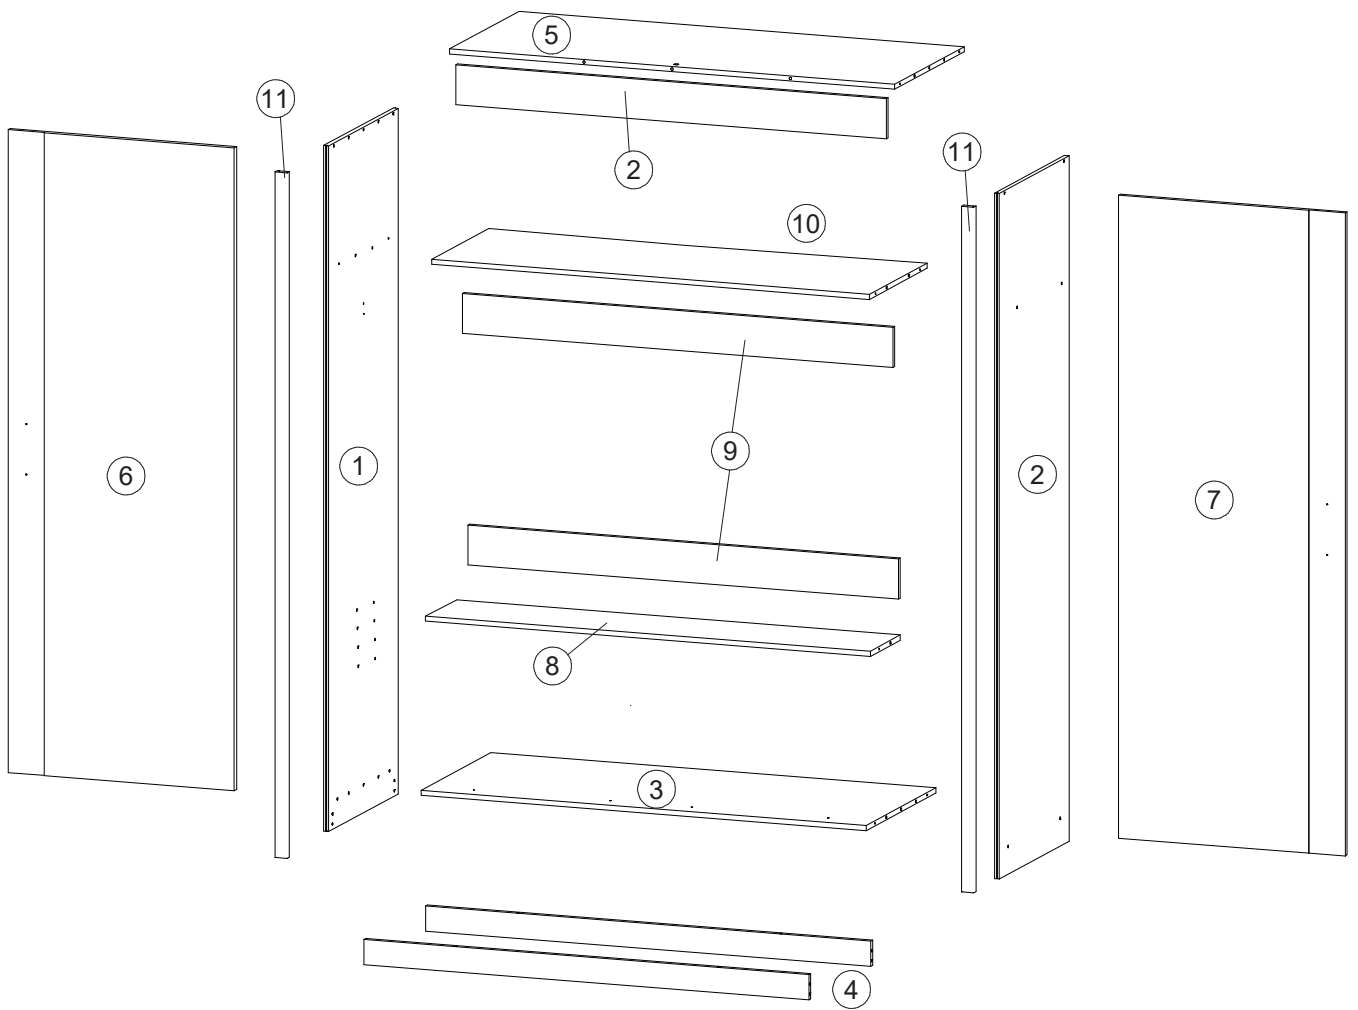

Chicago 90 (35")

PL - Instrukcja montażu D - Montageanleitung GB - Assembly instructions

RO - instructiuni de montaj SK - Navod na montaz TR - Montaj tali matu

NL - Handleiding voor de montage IT - Istruzioni di montaggio FR - Notice de montage

CZ - Montá ní navod HU - Szerelési utmutató RU - инструкция по сборке

A 32 x Ø8x35 	B 1 x Ø15x12 	B1 1 x 34mm 	B2 1 x Ø17 	B3 12 x Ø7x50 	B4 16 x Ø12 
C2 4 x Ø3x25 	A1 10x 		C5 60 x 	E 2 x 160mm 	F 1x 720mm 
F1 2 x 	G 4 x 	G1 4 x 	H 4 x 	I 4 x 	J 6 x 
			Z 1 x 		

12

13

14

16

17

18

19

20