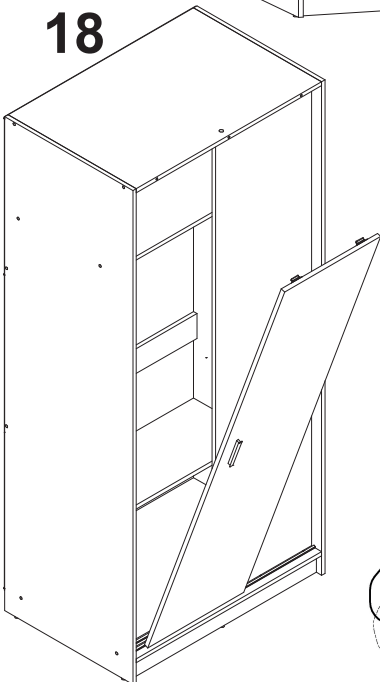

Chicago 90 (35")

PL - Instrukcja montażu D - Montageanleitung GB - Assembly instructions

RO - instructiuni de montaj SK - Navod na montaz TR - Montaj tali matu

NL - Handleiding voor de montage IT - Istruzioni di montaggio FR - Notice de montage

CZ - Montá ní navod HU - Szerelési utmutató RU - инструкция по сборке

A 32 x Ø8x35 	B 1 x Ø15x12 	B1 1 x 34mm 	B2 1 x Ø17 	B3 12 x Ø7x50 	B4 16 x Ø12 
C2 4 x Ø3x25 	A1 10x 		C5 60 x 	E 2 x 160mm 	F 1x 720mm 
F1 2 x 	G 4 x 	G1 4 x 	H 4 x 	I 4 x 	J 6 x 
			Z 1 x 		

12

13

14

16

17

18

19

20