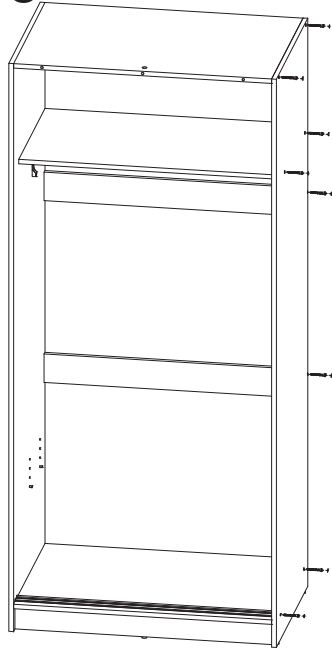

Chicago 90 (35")

PL - Instrukcja montażu D - Montageanleitung GB - Assembly instructions

RO - instructiuni de montaj SK - Navod na montaz TR - Montaj tali matu

NL - Handleiding voor de montage IT - Istruzioni di montaggio FR - Notice de montage

CZ - Montá ní navod HU - Szerelési utmutató RU - инструкция по сборке

A 32 x Ø8x35 	B 1 x Ø15x12 	B1 1 x 34mm 	B2 1 x Ø17 	B3 12 x Ø7x50 	B4 16 x Ø12 
C2 4 x Ø3x25 	A1 10x 		C5 60 x 	E 2 x 160mm 	F 1x 720mm 
F1 2 x 	G 4 x 	G1 4 x 	H 4 x 	I 4 x 	J 6 x 
			Z 1 x 		

12

13

14

16

17

18

19

20