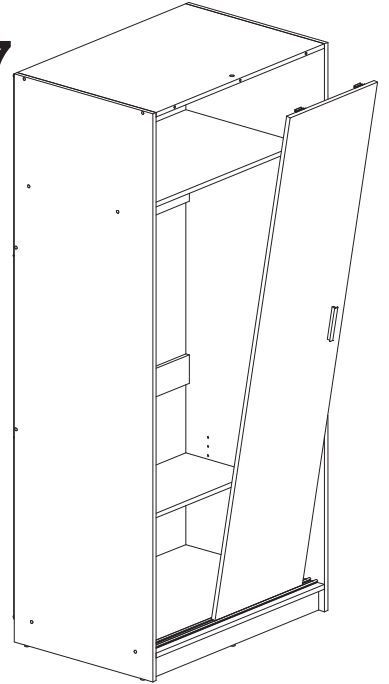

Chicago 90 (35")

PL - Instrukcja montażu D - Montageanleitung GB - Assembly instructions

RO - instructiuni de montaj SK - Navod na montaz TR - Montaj tali matu

NL - Handleiding voor de montage IT - Istruzioni di montaggio FR - Notice de montage

CZ - Montá ní navod HU - Szerelési utmutató RU - инструкция по сборке

A 32 x Ø8x35 	B 1 x Ø15x12 	B1 1 x 34mm 	B2 1 x Ø17 	B3 12 x Ø7x50 	B4 16 x Ø12 
C2 4 x Ø3x25 	A1 10x 		C5 60 x 	E 2 x 160mm 	F 1x 720mm 
F1 2 x 	G 4 x 	G1 4 x 	H 4 x 	I 4 x 	J 6 x 
			Z 1 x 		

12

13

14

16

17

18

19

20