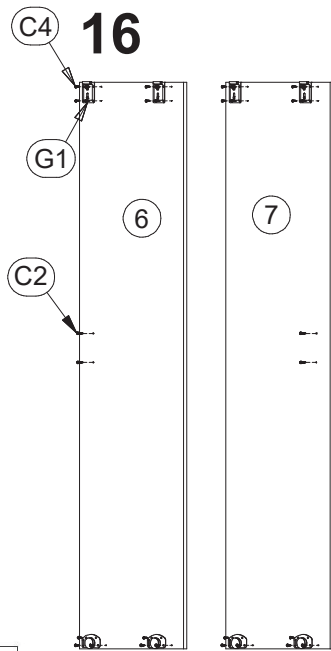

Chicago 90 (35")

PL - Instrukcja montażu D - Montageanleitung GB - Assembly instructions

RO - instructiuni de montaj SK - Navod na montaz TR - Montaj tali matu

NL - Handleiding voor de montage IT - Istruzioni di montaggio FR - Notice de montage

CZ - Montá ní navod HU - Szerelési utmutató RU - инструкция по сборке

A 32 x Ø8x35 	B 1 x Ø15x12 	B1 1 x 34mm 	B2 1 x Ø17 	B3 12 x Ø7x50 	B4 16 x Ø12 
C2 4 x Ø3x25 	A1 10x 		C5 60 x 	E 2 x 160mm 	F 1x 720mm 
F1 2 x 	G 4 x 	G1 4 x 	H 4 x 	I 4 x 	J 6 x 
			Z 1 x 		

12

13

14

16

17

18

19

20