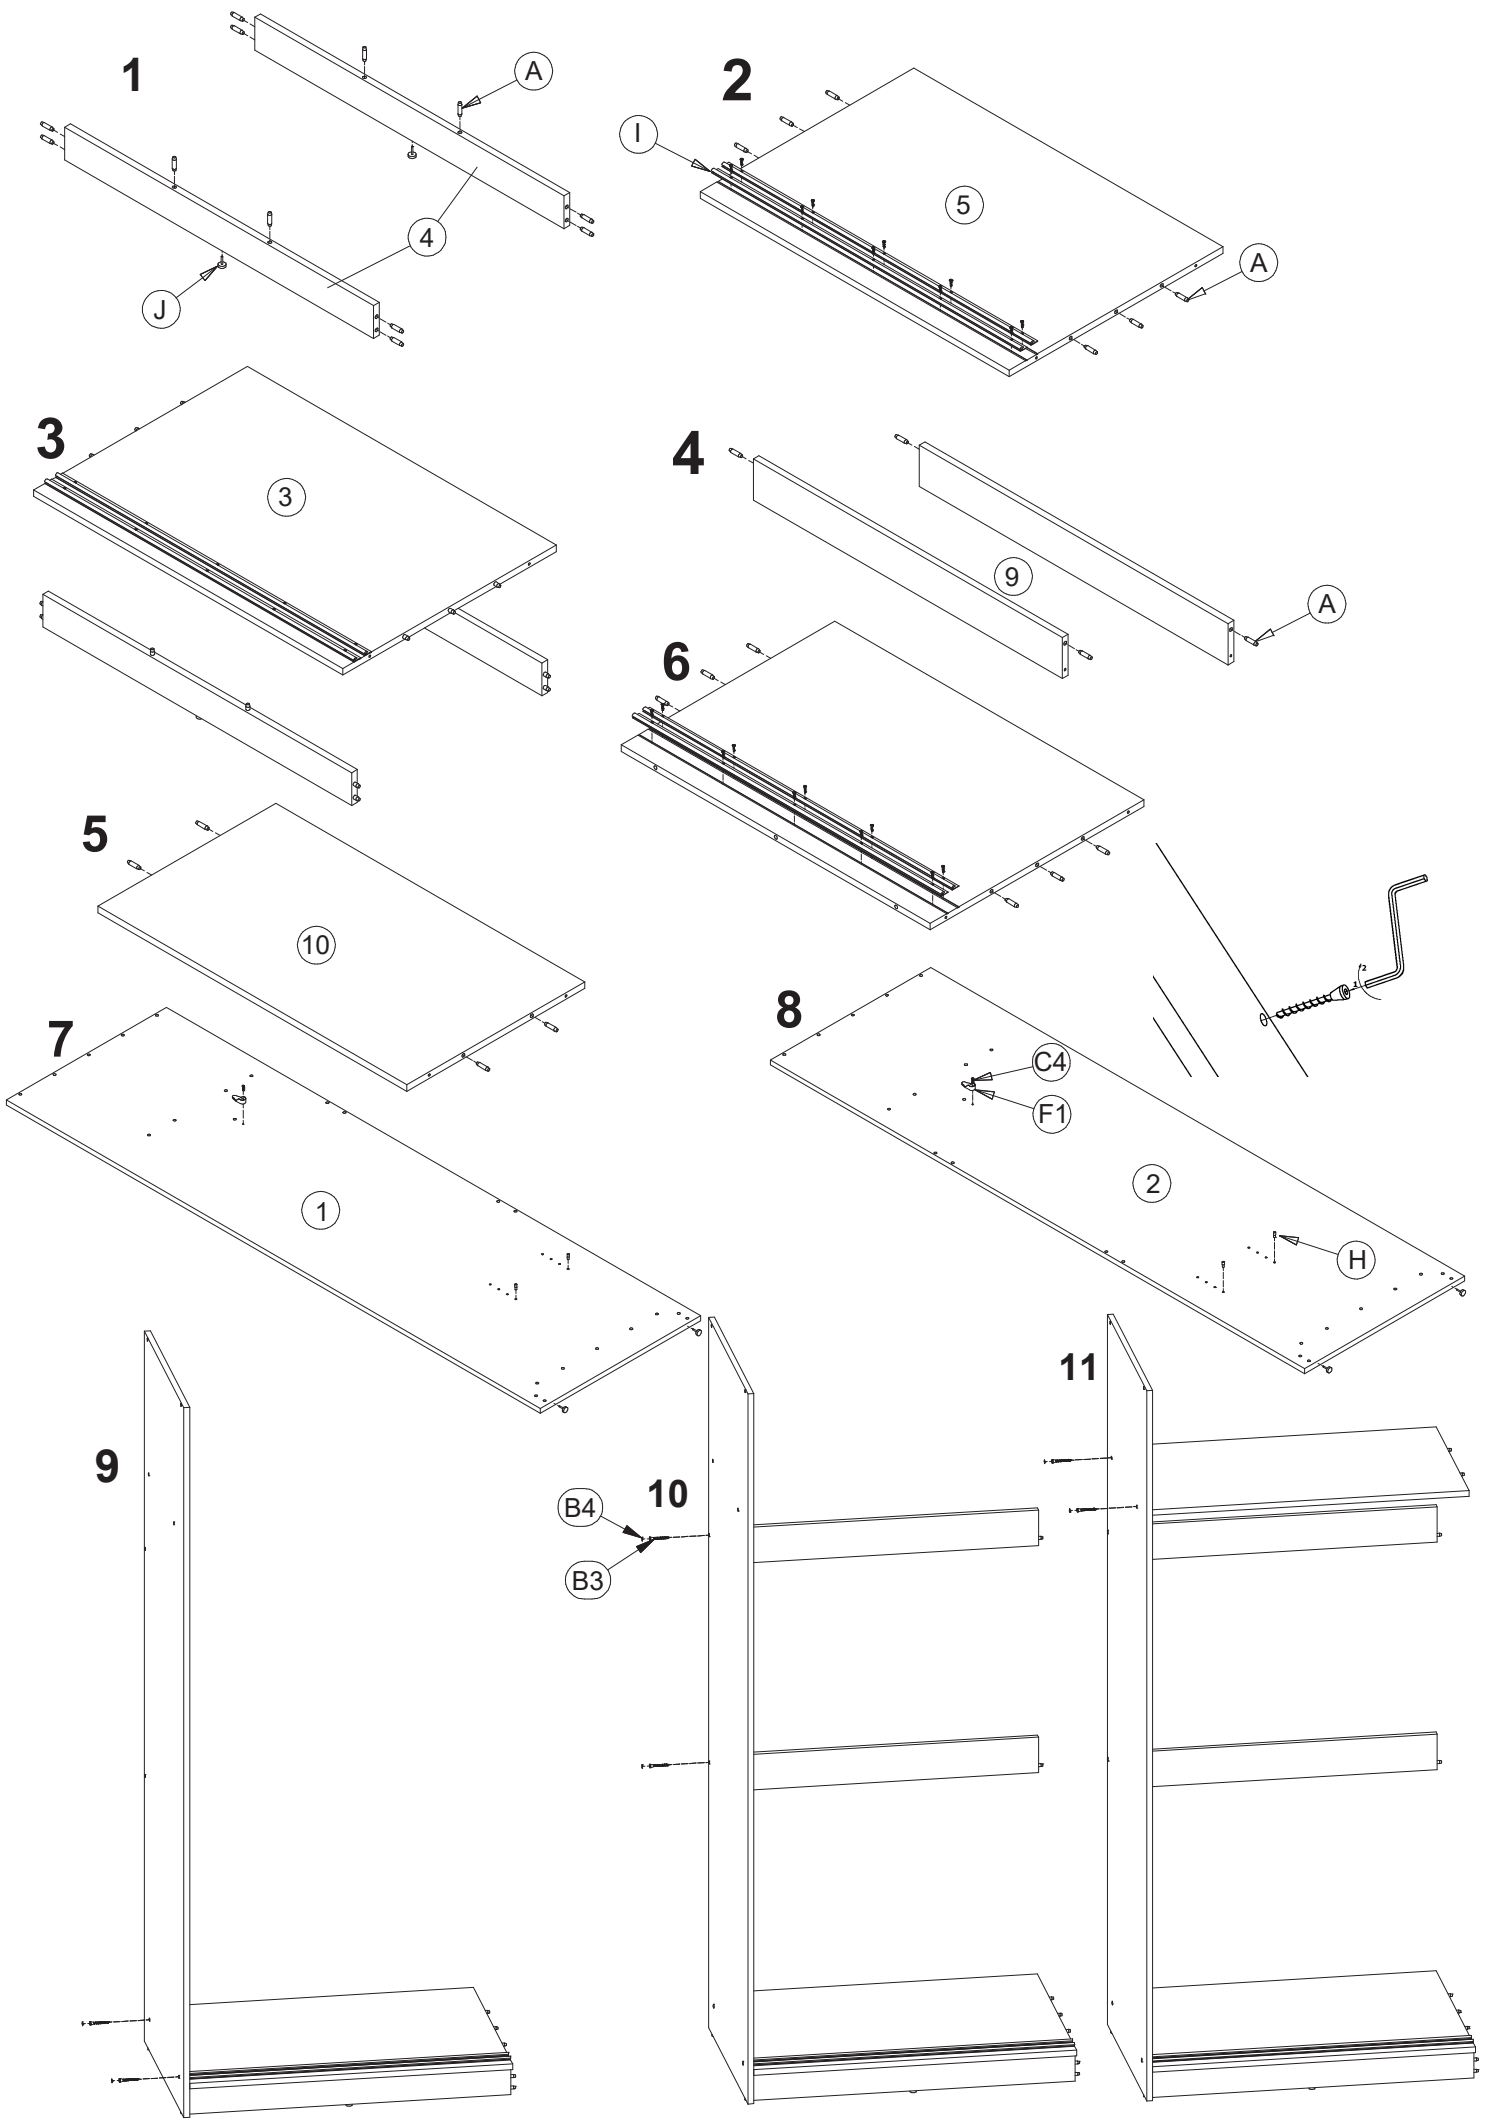

Chicago 90 (35")

PL - Instrukcja montażu D - Montageanleitung GB - Assembly instructions

RO - instructiuni de montaj SK - Navod na montaz TR - Montaj tali matu

NL - Handleiding voor de montage IT - Istruzioni di montaggio FR - Notice de montage

CZ - Montá ní navod HU - Szerelési utmutató RU - инструкция по сборке

A 32 x Ø8x35 	B 1 x Ø15x12 	B1 1 x 34mm 	B2 1 x Ø17 	B3 12 x Ø7x50 	B4 16 x Ø12 
C2 4 x Ø3x25 	A1 10x 		C5 60 x 	E 2 x 160mm 	F 1x 720mm 
F1 2 x 	G 4 x 	G1 4 x 	H 4 x 	I 4 x 	J 6 x 
			Z 1 x 		

12

13

14

16

17

18

19

20