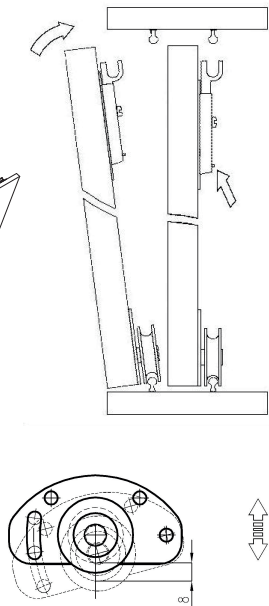

Chicago 90 (35")

PL - Instrukcja montażu D - Montageanleitung GB - Assembly instructions

RO - instructiuni de montaj SK - Navod na montaz TR - Montaj tali matu

NL - Handleiding voor de montage IT - Istruzioni di montaggio FR - Notice de montage

CZ - Montá ní navod HU - Szerelési utmutató RU - инструкция по сборке

A 32 x Ø8x35 	B 1 x Ø15x12 	B1 1 x 34mm 	B2 1 x Ø17 	B3 12 x Ø7x50 	B4 16 x Ø12 
C2 4 x Ø3x25 	A1 10x 		C5 60 x 	E 2 x 160mm 	F 1x 720mm 
F1 2 x 	G 4 x 	G1 4 x 	H 4 x 	I 4 x 	J 6 x 
			Z 1 x 		

12

13

14

16

17

18

19

20